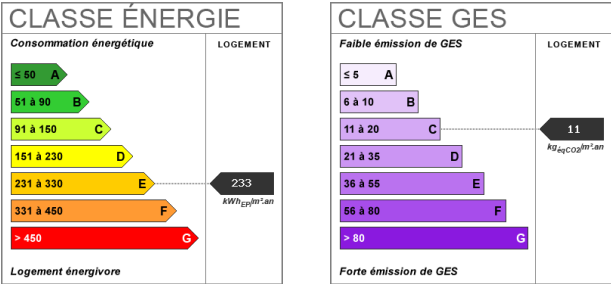

Nombre de balcons	1
Type de Stationnement	Extérieur
Diagnostic Energétique	Oui
Conso Energ	233 kWh/m2 par an

Bilan énergétique