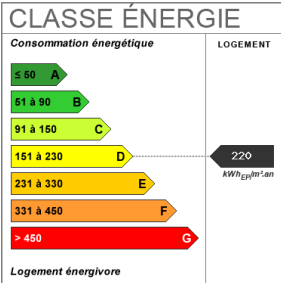

Les informations sur les risques auxquels ce bien est exposé sont disponibles sur le site Géorisques : www.georisques.gouv.fr

28 m²

2 pièce(s)

1
chambres

1 sde

Fiche technique du bien

Etage	3
Nombre étages	3
Dernier étage	Oui
Distance Commerces	0.1 km
Accès Bus	2 min
Accès tramway	2 min
Accès Ecole	5 min
Accès Gare	10 min
Provision sur charges	30 €
Dépôt de garantie	940 €
Régularisation des charges	Provisionnelles mensuelles avec régularisation annuelle
Bien en copropriété	Oui
Assainissement	Tout à l'égout
Salle(s) d'eau	1
WC	1
Cuisine	Equipée
Meublé	Oui
Type Chauffage	Individuel
Mécanisme Chauffage	Radiateur
Mode Chauffage	Electrique

Eau chaude	Gaz
Etat intérieur	Bon
Type de Stationnement	Extérieur
Diagnostic Energétique	Oui
Conso Energ	220 kWh/m2 par an

Bilan énergétique

Estimation du coût annuel en énergie pour un usage standard de 564€ au 09/09/2020