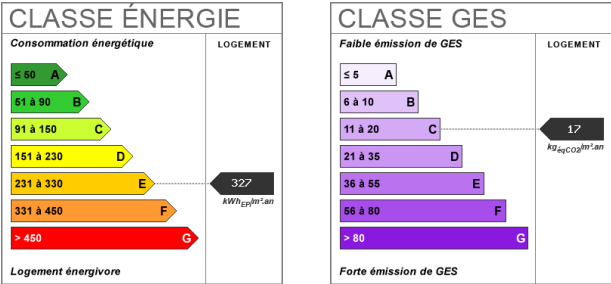

Nombre de caves	1
Type de Stationnement	Extérieur
Diagnostic Energétique	Oui
Conso Energ	327 kWh/m2 par an

Bilan énergétique